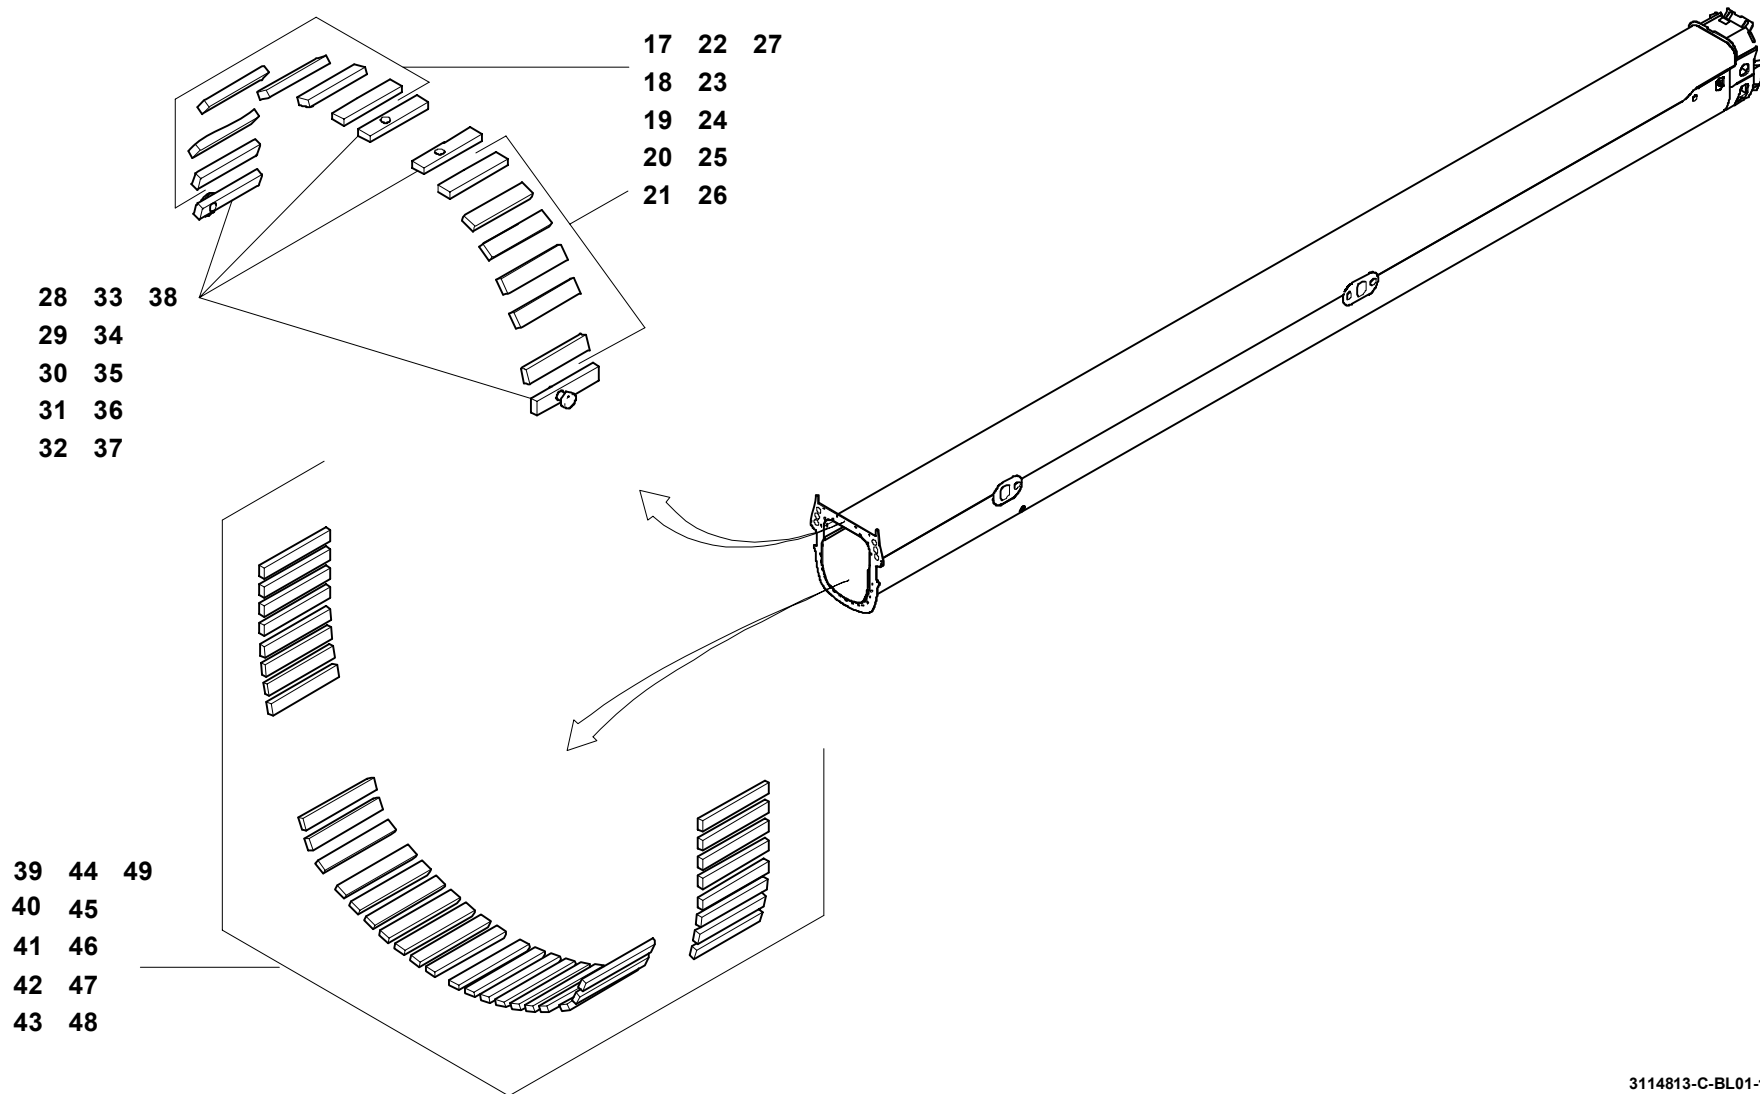

**GROVE**

EINBAUTEILE TELESKOPTEIL 3  
MOUNTING PARTS TELESCOPE SECTION 3

BILDTAFEL  
PICTORIAL DISPLAY

**GMK 4080**

12.05

**3114813-ETL C**

1/2

**G 506**

**GROVE**

EINBAUTEILE TELESKOPTEIL 3  
MOUNTING PARTS TELESCOPE SECTION 3

BILDТАFEL  
PICTORIAL DISPLAY

**GMK 4080**

12.05

**3114813-ETL C**

2/2

**G 506**